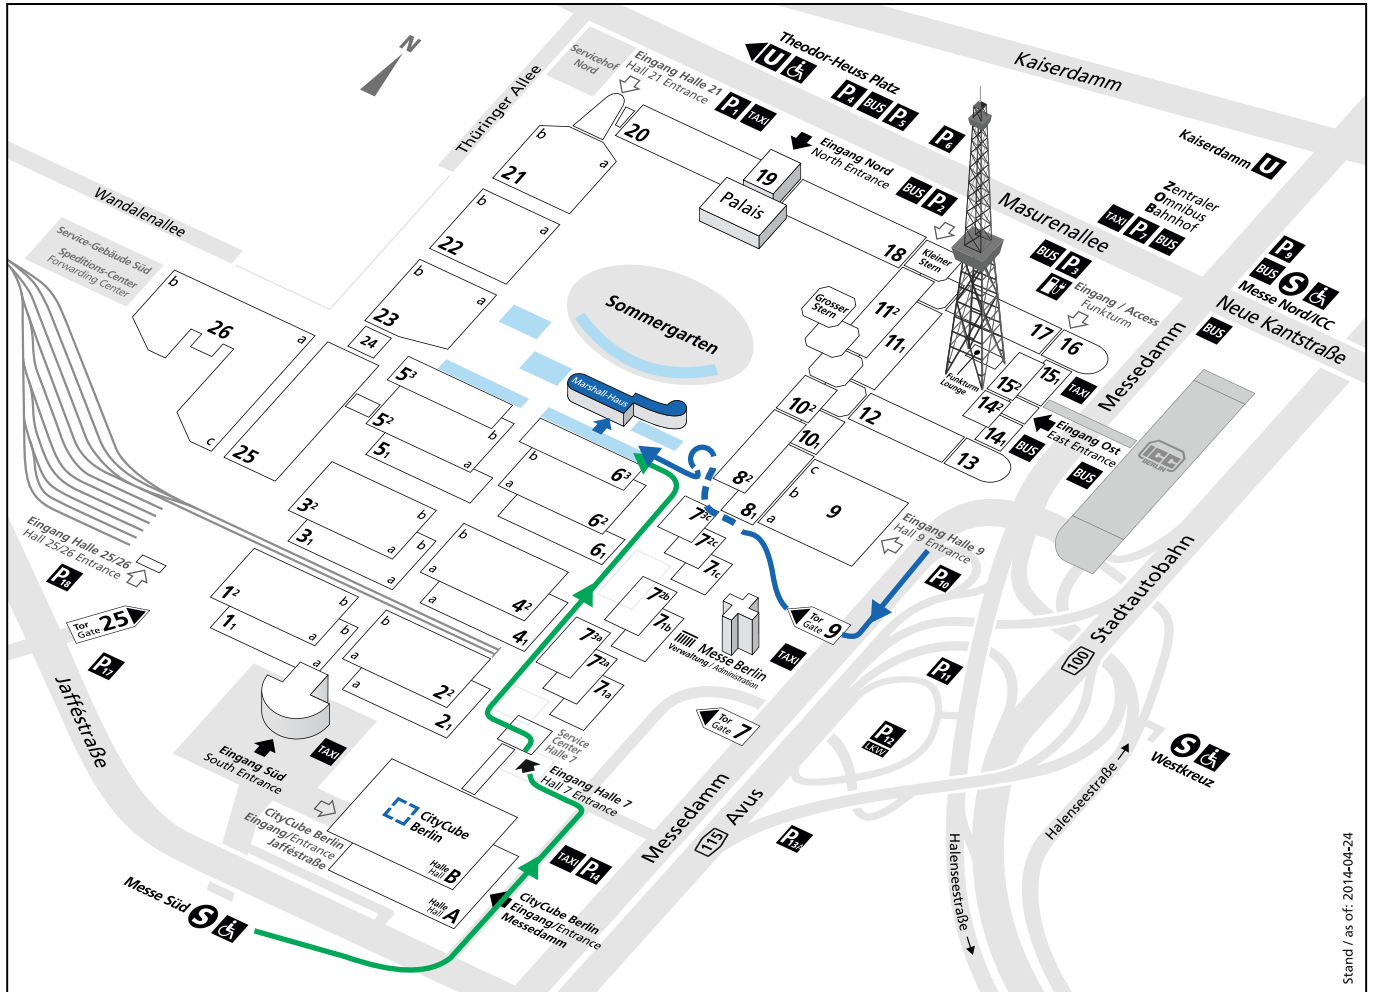

Messegelände
Exhibition Grounds

45 Jahre BAKA, 27.05.2014, Marshall-Haus

bautech

-  Fußweg vom S-Bahnhof Messe Süd
-  Zufahrt über Messedamm / Tor 9
-  Parkplätze