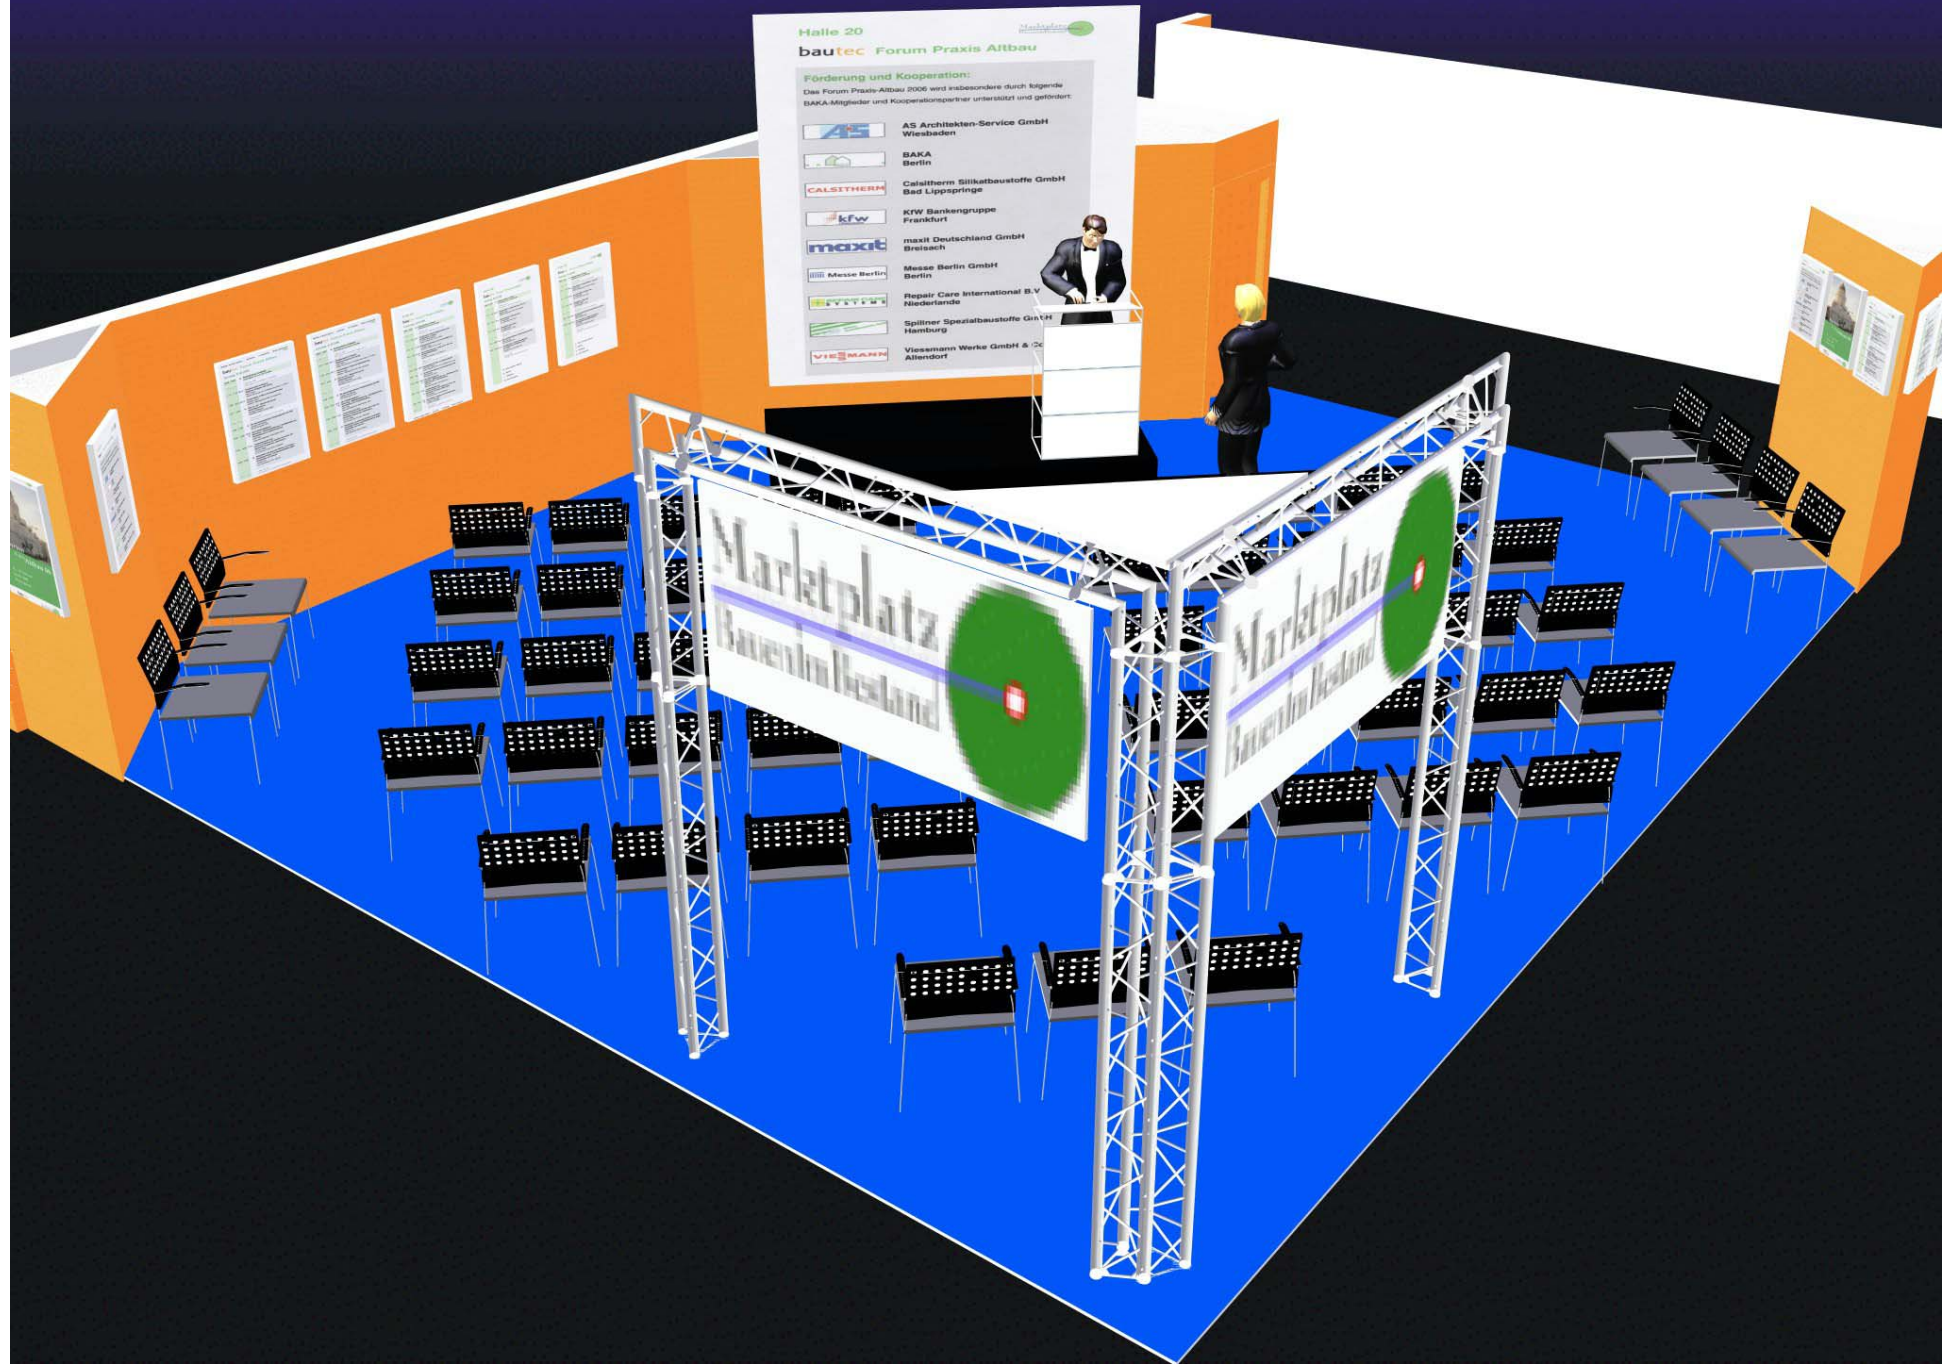

Halle 20
bau tec Forum Praxis Altbau

- AS Architekten-Service GmbH
  Wiesbaden
- BAKA
  Berlin
- CALSTHERM
  Calcaltherm Silikatbaustoffe GmbH
  Bad Lippspringe
- KfW
  Bankengruppe
  Frankfurt
- maxit
  maxit Deutschland GmbH
  Breisach
- Messe Berlin GmbH
  Berlin
- Repair-Care International B.V.
  Niederlande
- Spilner Spezialbaustoffe GmbH
  Hamburg
- Vissmann Werke GmbH & Co.
  Allendorf