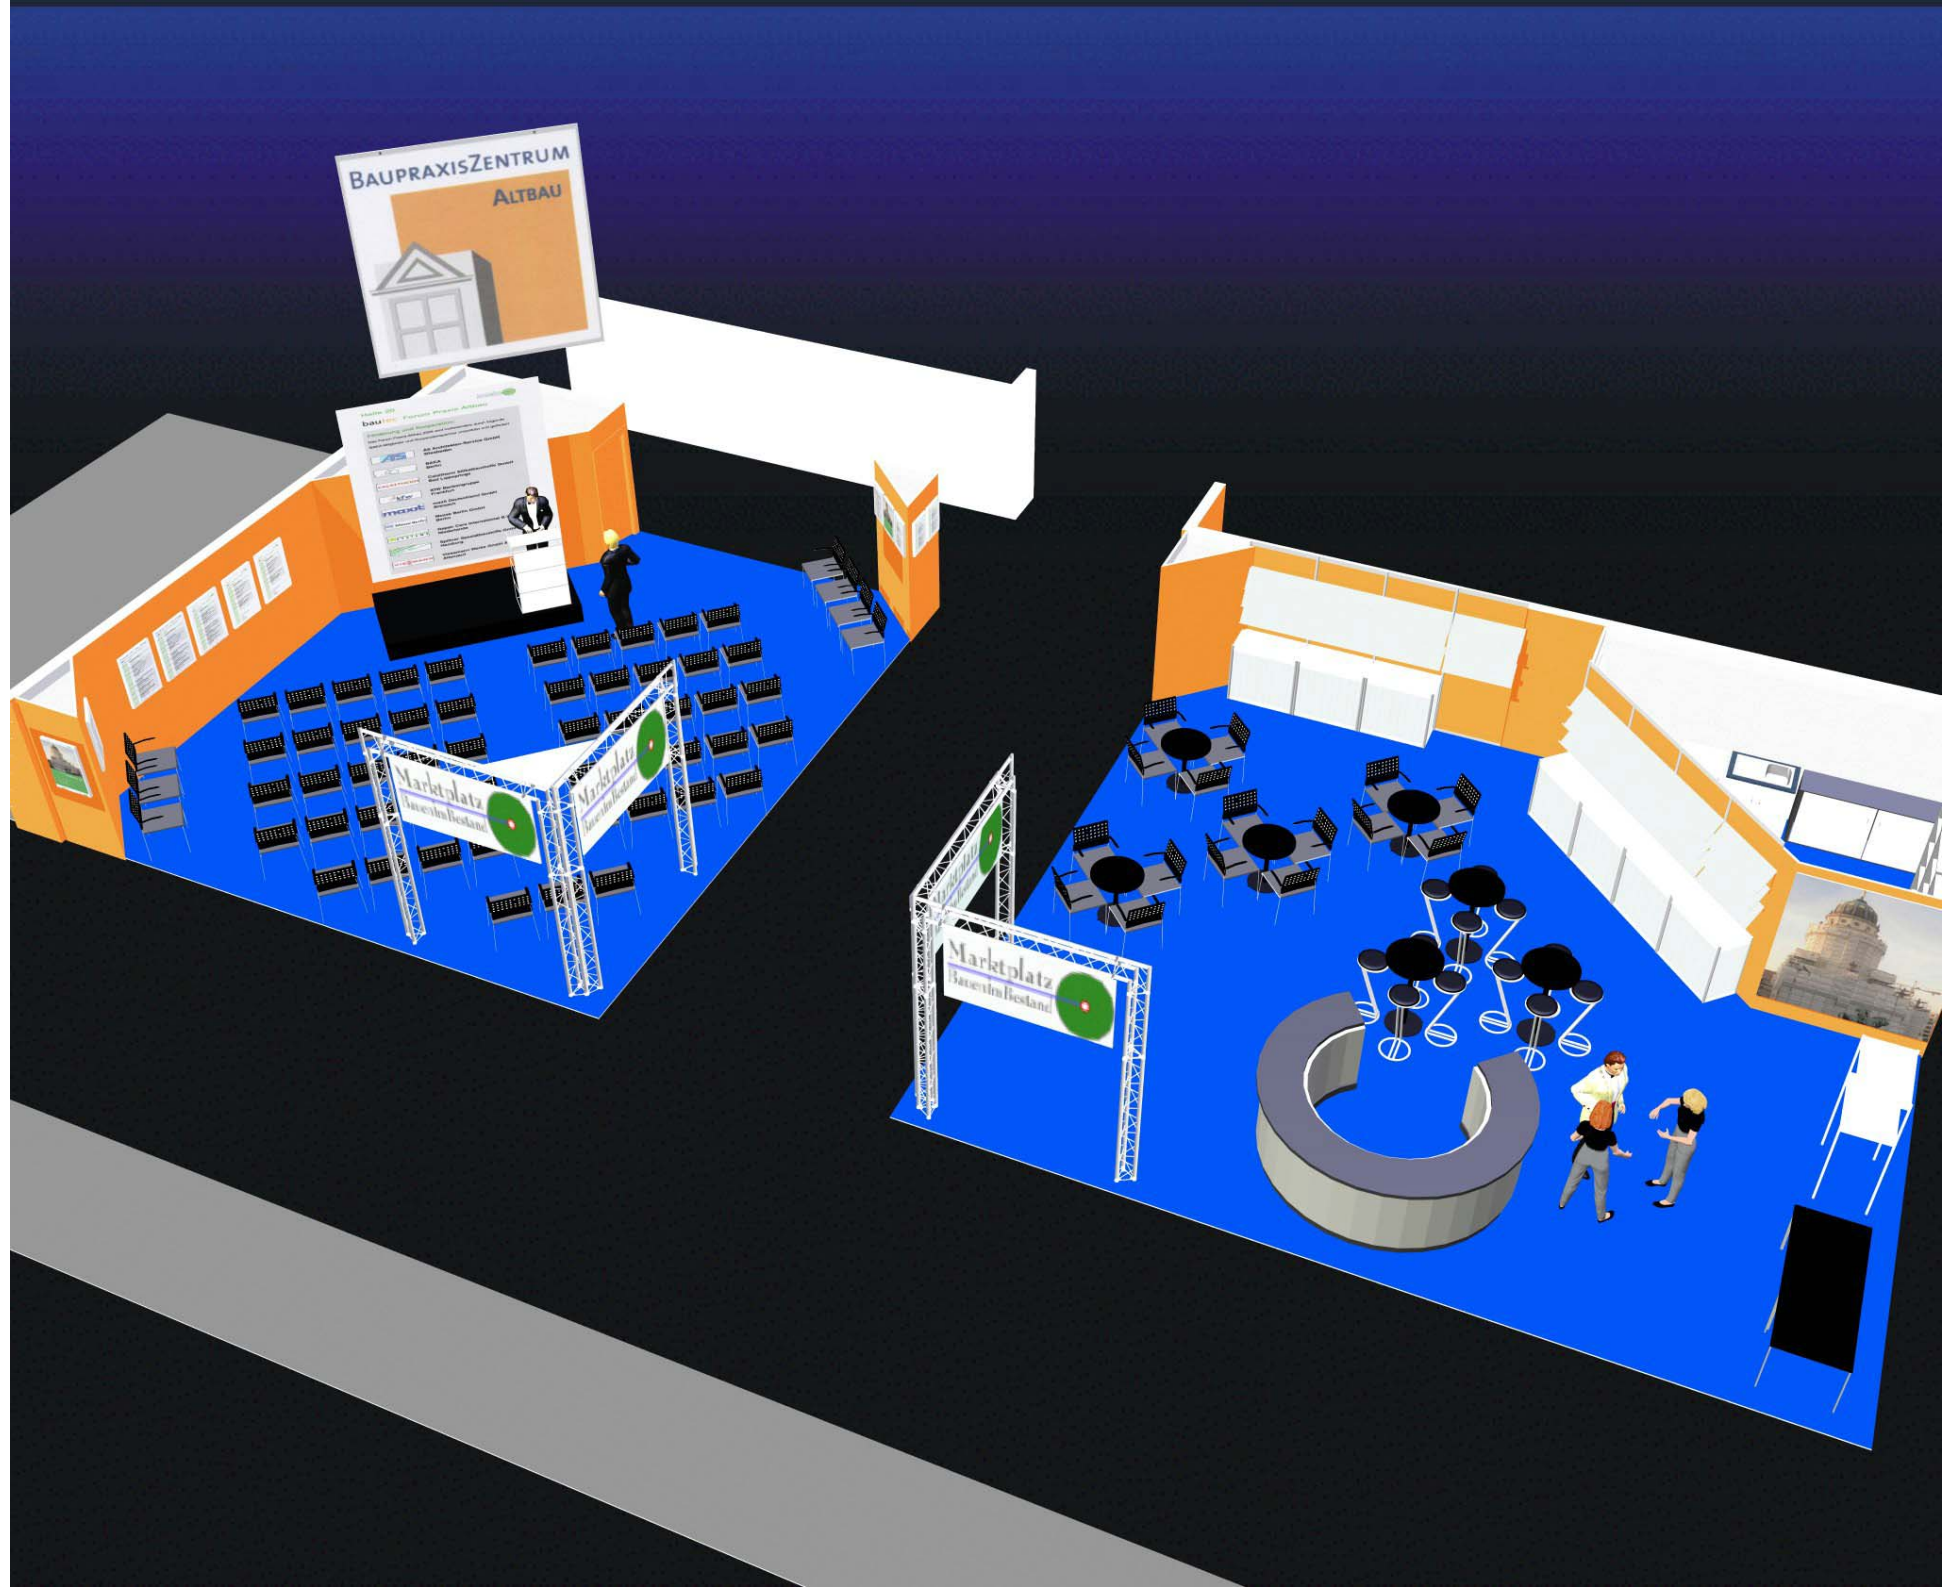

BAKA und "BaupraxisZentrum Altbau"

Halle 20, Stand 122 + 122a

bautec 2006

21. - 25.02.2006

Halle 20
bau tec Forum Praxis Altbau

Förderung und Kooperation:
Das Forum Praxis Altbau 2006 wird insbesondere durch folgende BAKA-Mitglieder und Kooperationspartner unterstützt und gefördert: