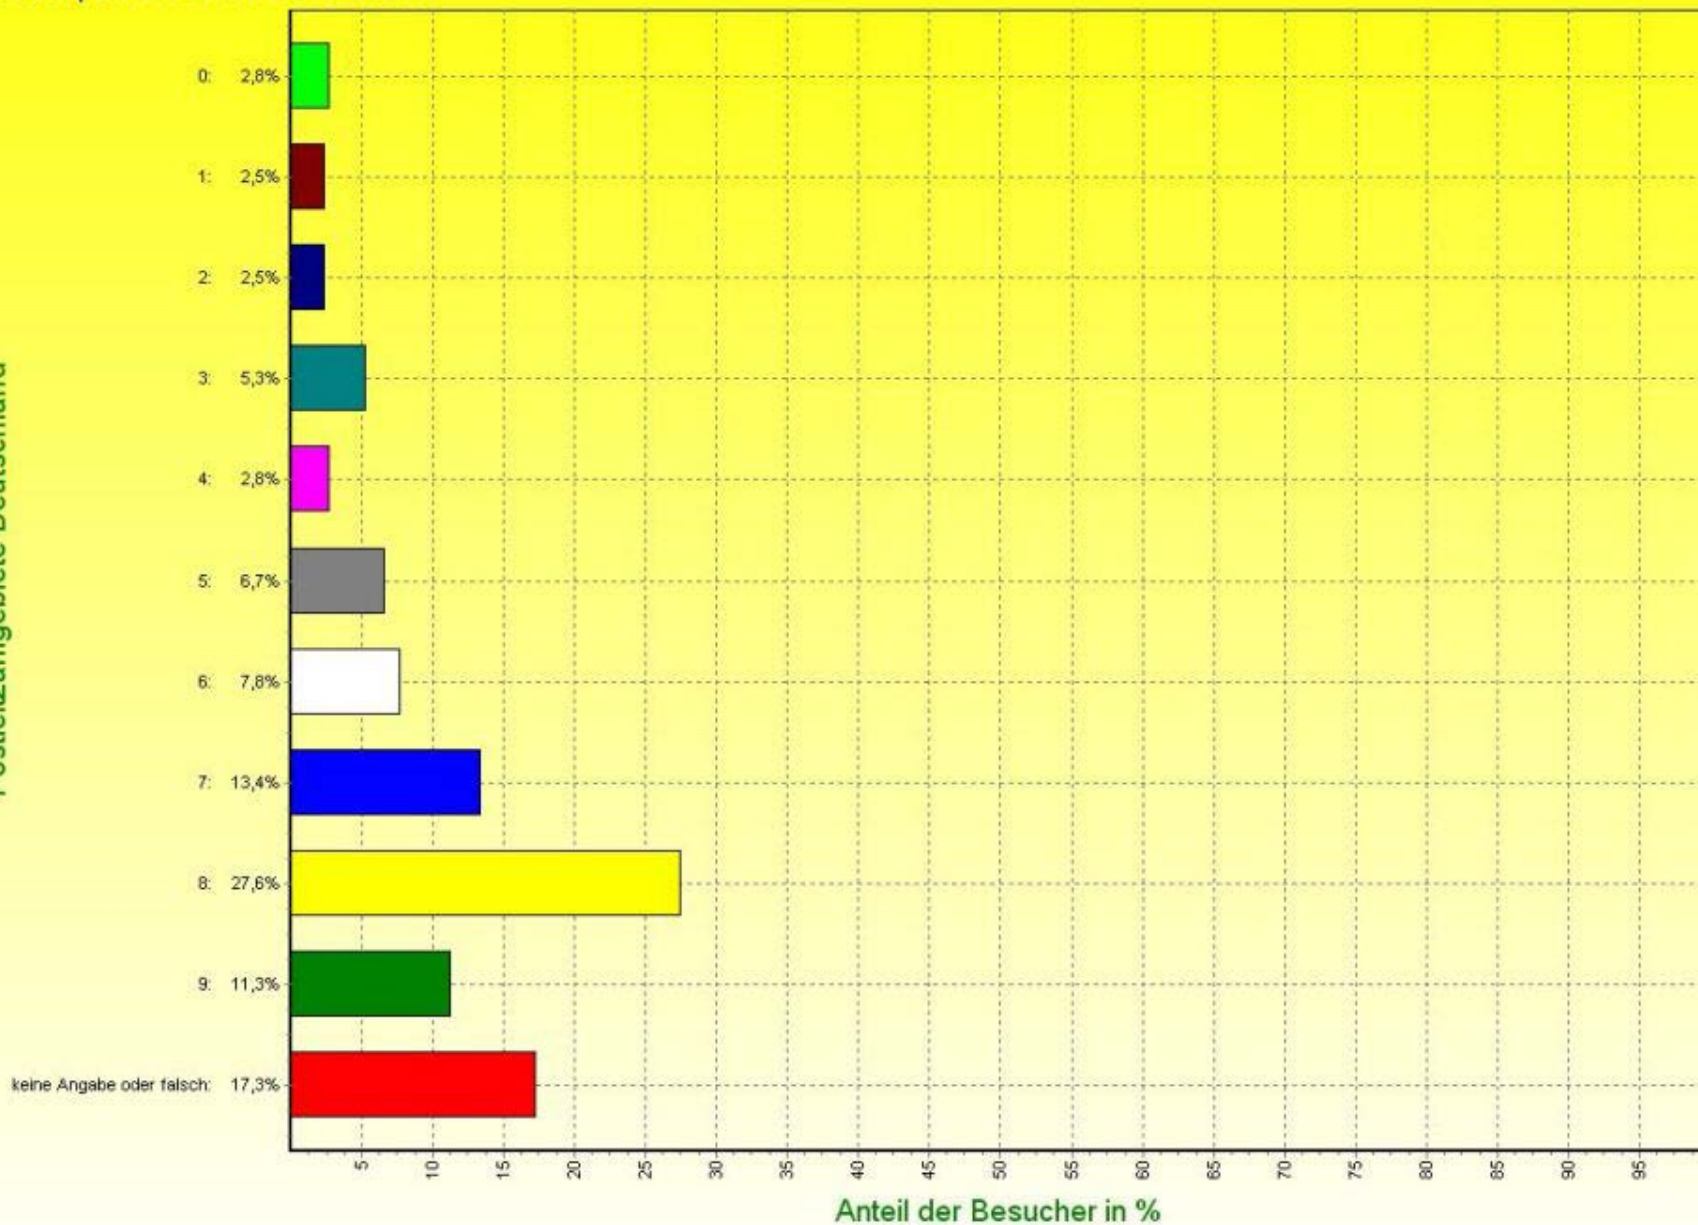

# Auswertung – Statistik

BAU 2009

Status 17.01.09

# BAKA - Auswertung Besucheradressen nach >>Postleitzahlgebiete Deutschland<<

Stand per: 17.01.09 - BAU 2009

Postleitzahlgebiete Deutschland

BAKA - Auswertung Besucheradressen nach >>Besuchergruppen<<  
Stand per: 17.01.09 - BAU 2009