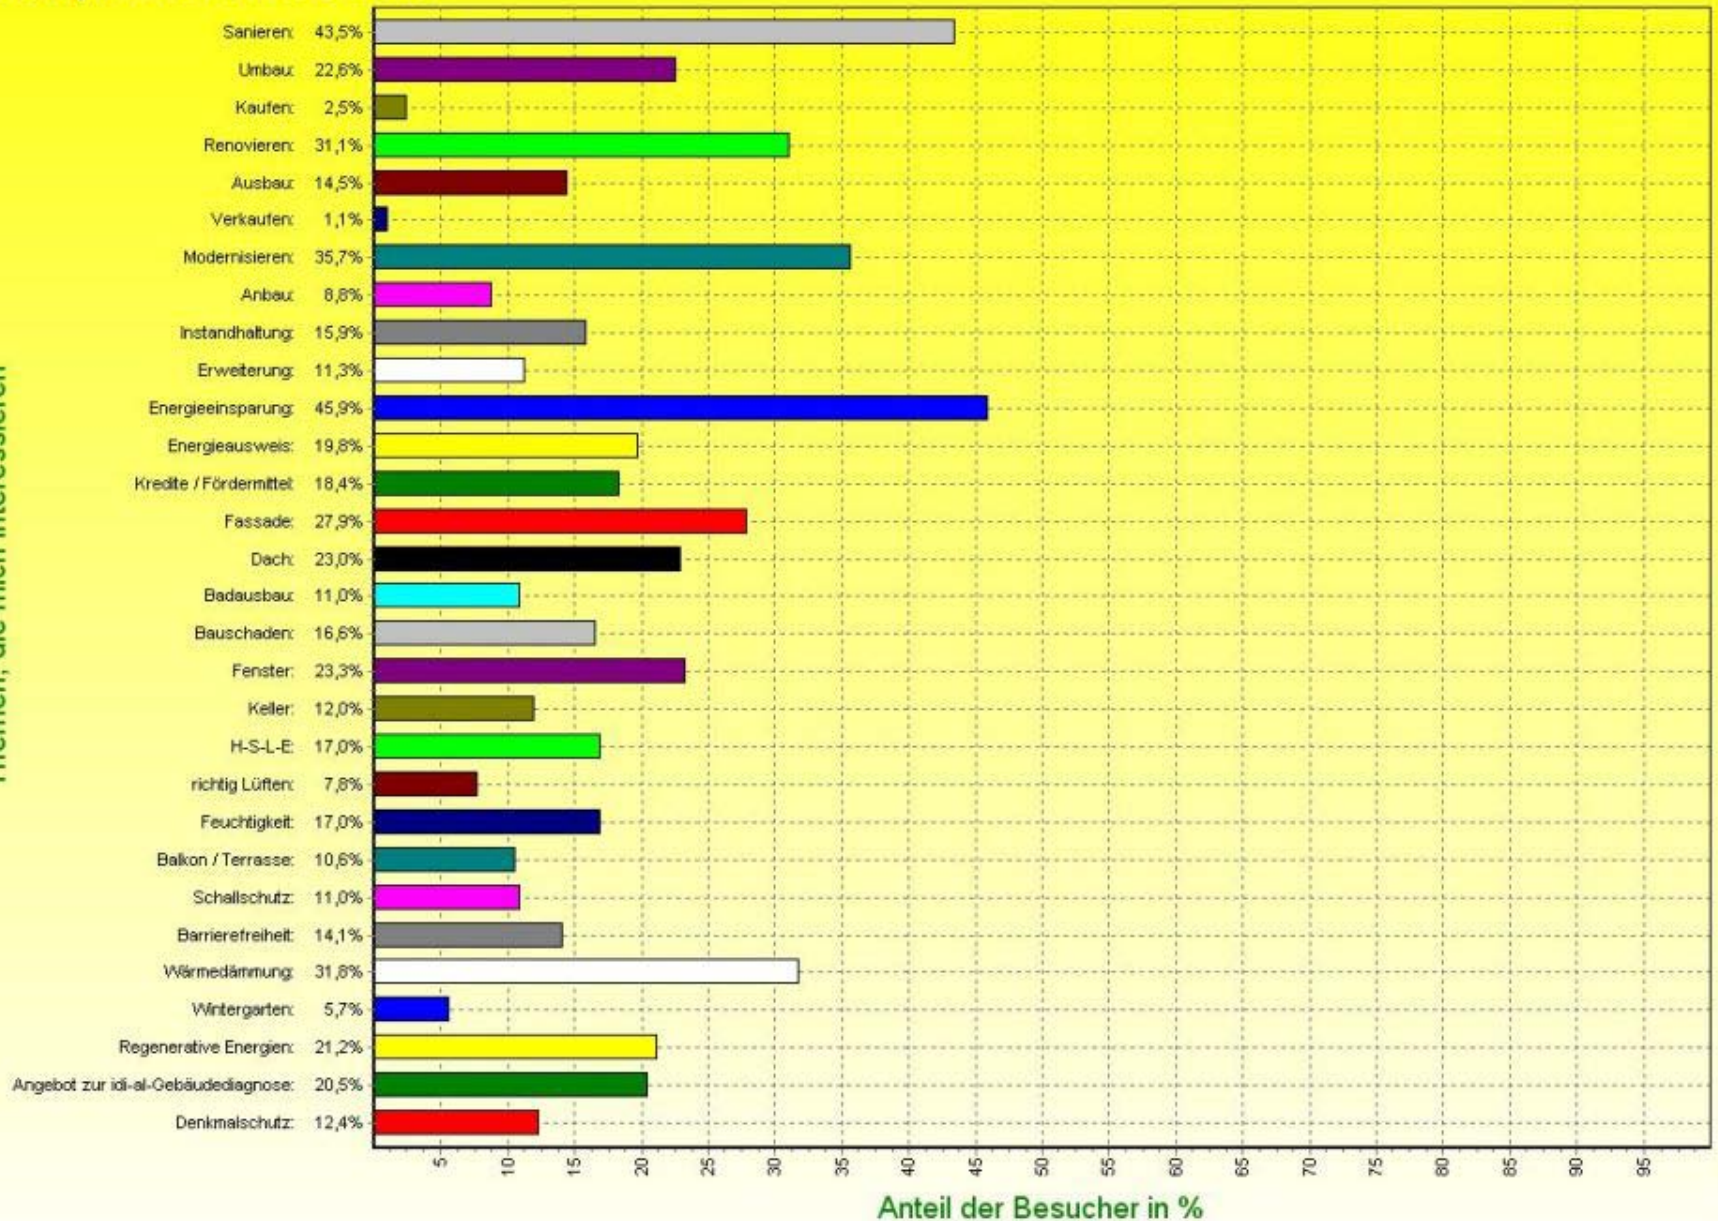

BAKA - Auswertung Besucheradressen nach >>Themen, die mich interessieren<<

Stand per: 17.01.09 - BAU 2009

Themen, die mich interessieren