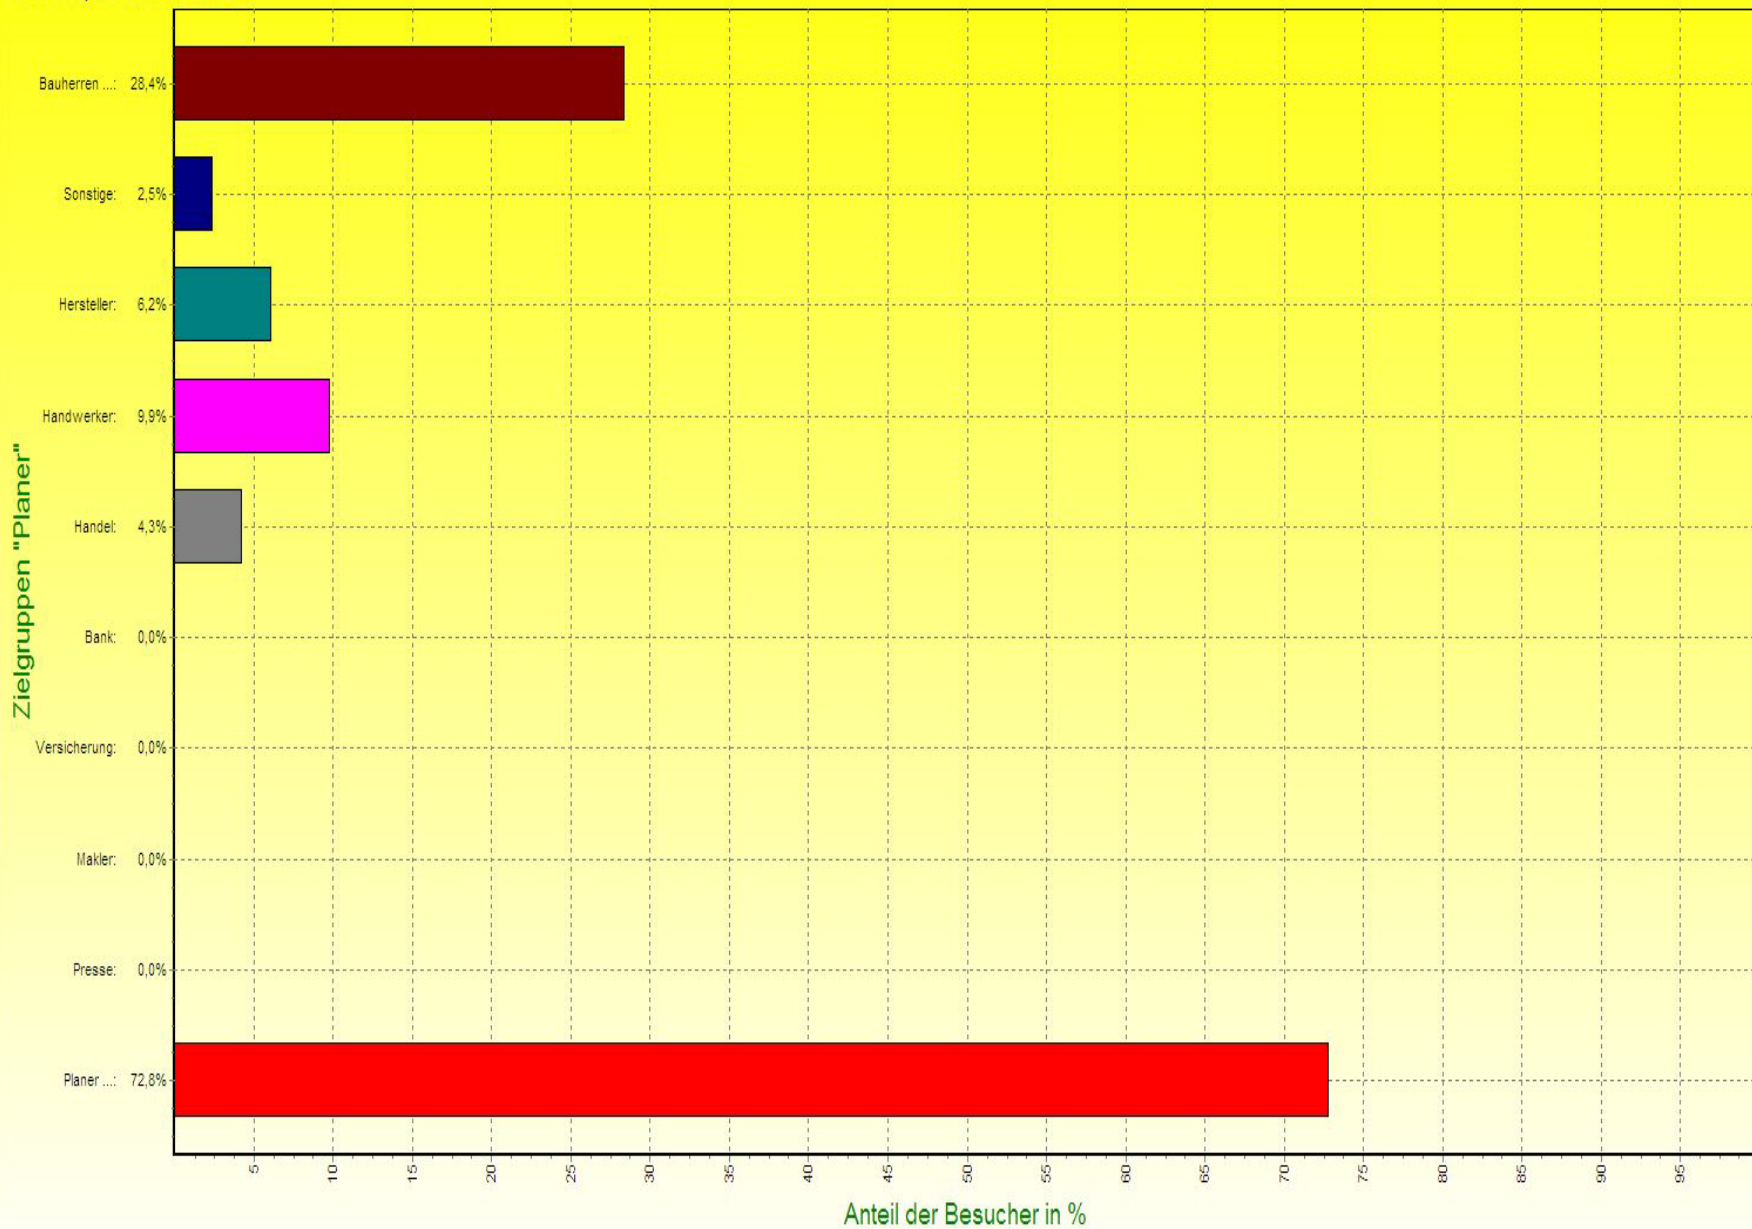

www.bauenimbestand.com

**BAKA Forum
Praxis Altbau – Zukunft Bau**

Essen DEUBAU 2010

Auswertung – Statistik

Zuhörer: ca. 5.000 in 5 Tagen

Status 12.02.2010

BAKA - Auswertung Besucheradressen nach >>Postleitzahlgebiete Deutschland<<
Stand per: 16.01.2010

Postleitzahlgebiete Deutschland

BAKA - Auswertung Besucheradressen nach >>Besuchergruppen<<
Stand per: 16.01.2010

Besuchergruppen

BAKA - Auswertung Besucheradressen nach >>Zielgruppen "Planer"<<
Stand per: 16.01.2010

BAKA - Auswertung Besucheradressen nach >>Alter<<
Stand per: 16.01.2010

BAKA - Auswertung Besucheradressen nach >>Themen, die mich interessieren<<
Stand per: 16.01.2010

Themen, die mich interessieren

**BAKA
Statistik
2010**