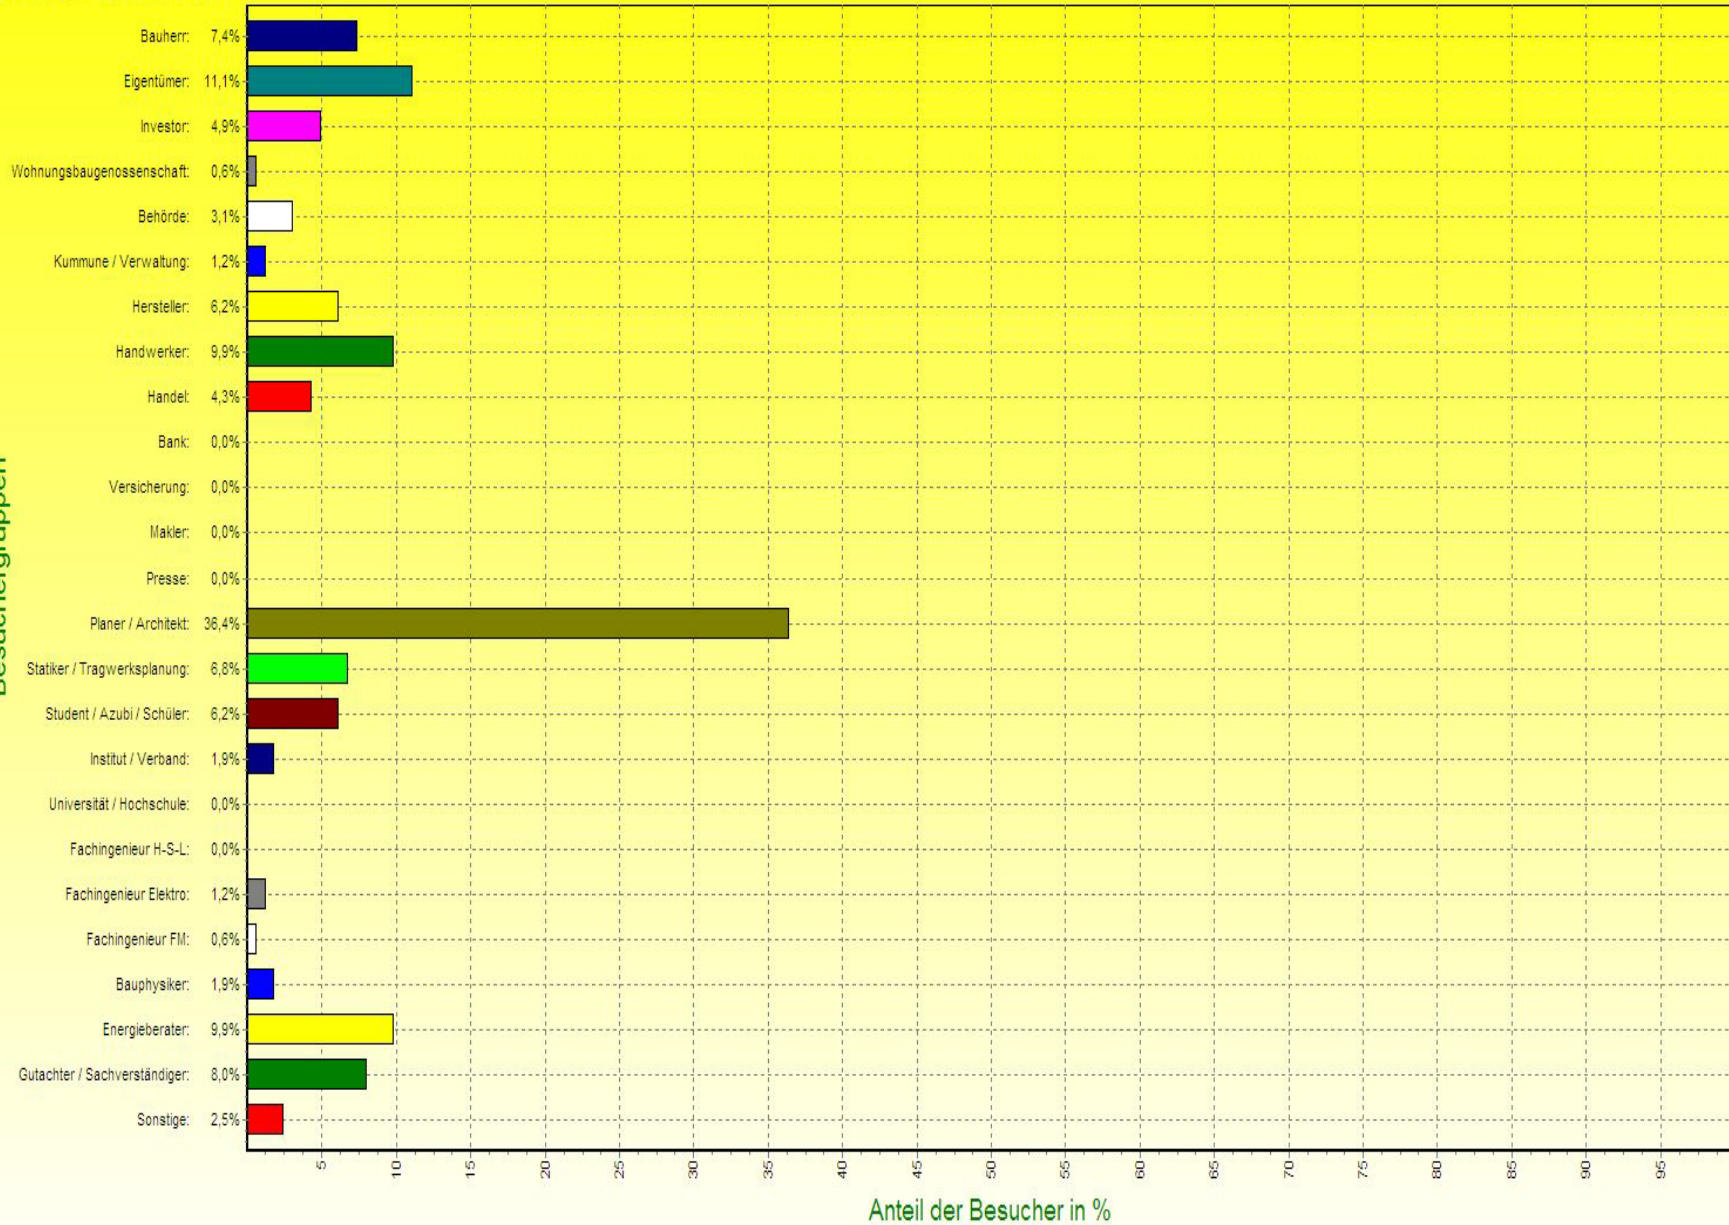

Auswertung

BAKA FORUM
Praxis Altbau
Zukunft Bau

Essen

12. – 16. Januar 2010 . 9.00 – 18.00 Uhr
DEUBAU 2010 . Messe Essen

Vorträge ■ Talkrunden ■ Informationen
PublikumsPreis Produktinnovation
Beratung rund um die Immobilie

www.bauenimbestand.com

**BAKA Forum
Praxis Altbau – Zukunft Bau**

Essen DEUBAU 2010

Auswertung – Statistik

Zuhörer: ca. 5.000 in 5 Tagen

Status 12.02.2010

BAKA - Auswertung Besucheradressen nach >>Postleitzahlgebiete Deutschland<<
Stand per: 16.01.2010

Postleitzahlgebiete Deutschland

BAKA - Auswertung Besucheradressen nach >>Besuchergruppen<<
Stand per: 16.01.2010

Besuchergruppen

BAKA - Auswertung Besucheradressen nach >>Zielgruppen "Planer"<<
Stand per: 16.01.2010