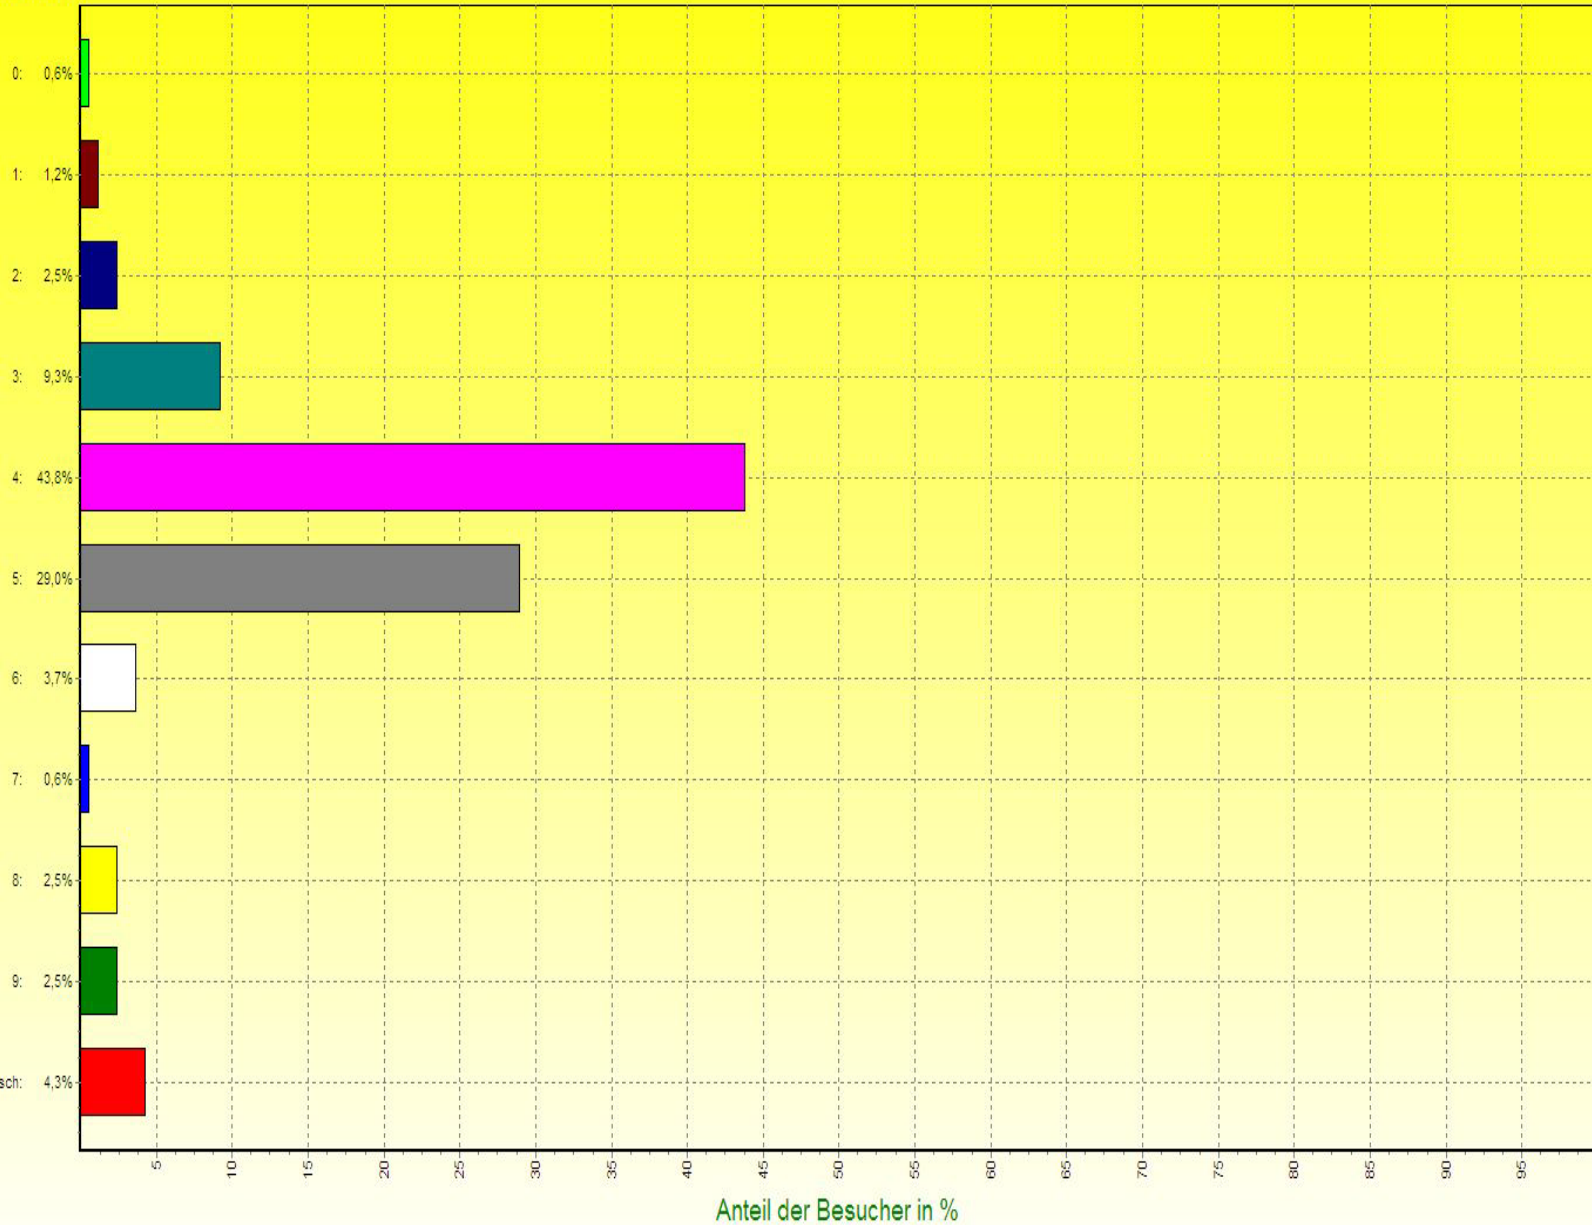

www.bauenimbestand.com

**BAKA Forum
Praxis Altbau – Zukunft Bau**

Essen DEUBAU 2010

Auswertung – Statistik

Zuhörer: ca. 5.000 in 5 Tagen

Status 12.02.2010

BAKA - Auswertung Besucheradressen nach >>Postleitzahlgebiete Deutschland<<
Stand per: 16.01.2010

Postleitzahlgebiete Deutschland

BAKA - Auswertung Besucheradressen nach >>Besuchergruppen<<
Stand per: 16.01.2010

Besuchergruppen

BAKA - Auswertung Besucheradressen nach >>Zielgruppen "Planer"<<
Stand per: 16.01.2010

BAKA - Auswertung Besucheradressen nach >>Alter<<
Stand per: 16.01.2010

BAKA - Auswertung Besucheradressen nach >>Themen, die mich interessieren<<
Stand per: 16.01.2010

Themen, die mich interessieren

**BAKA
Statistik
2010**