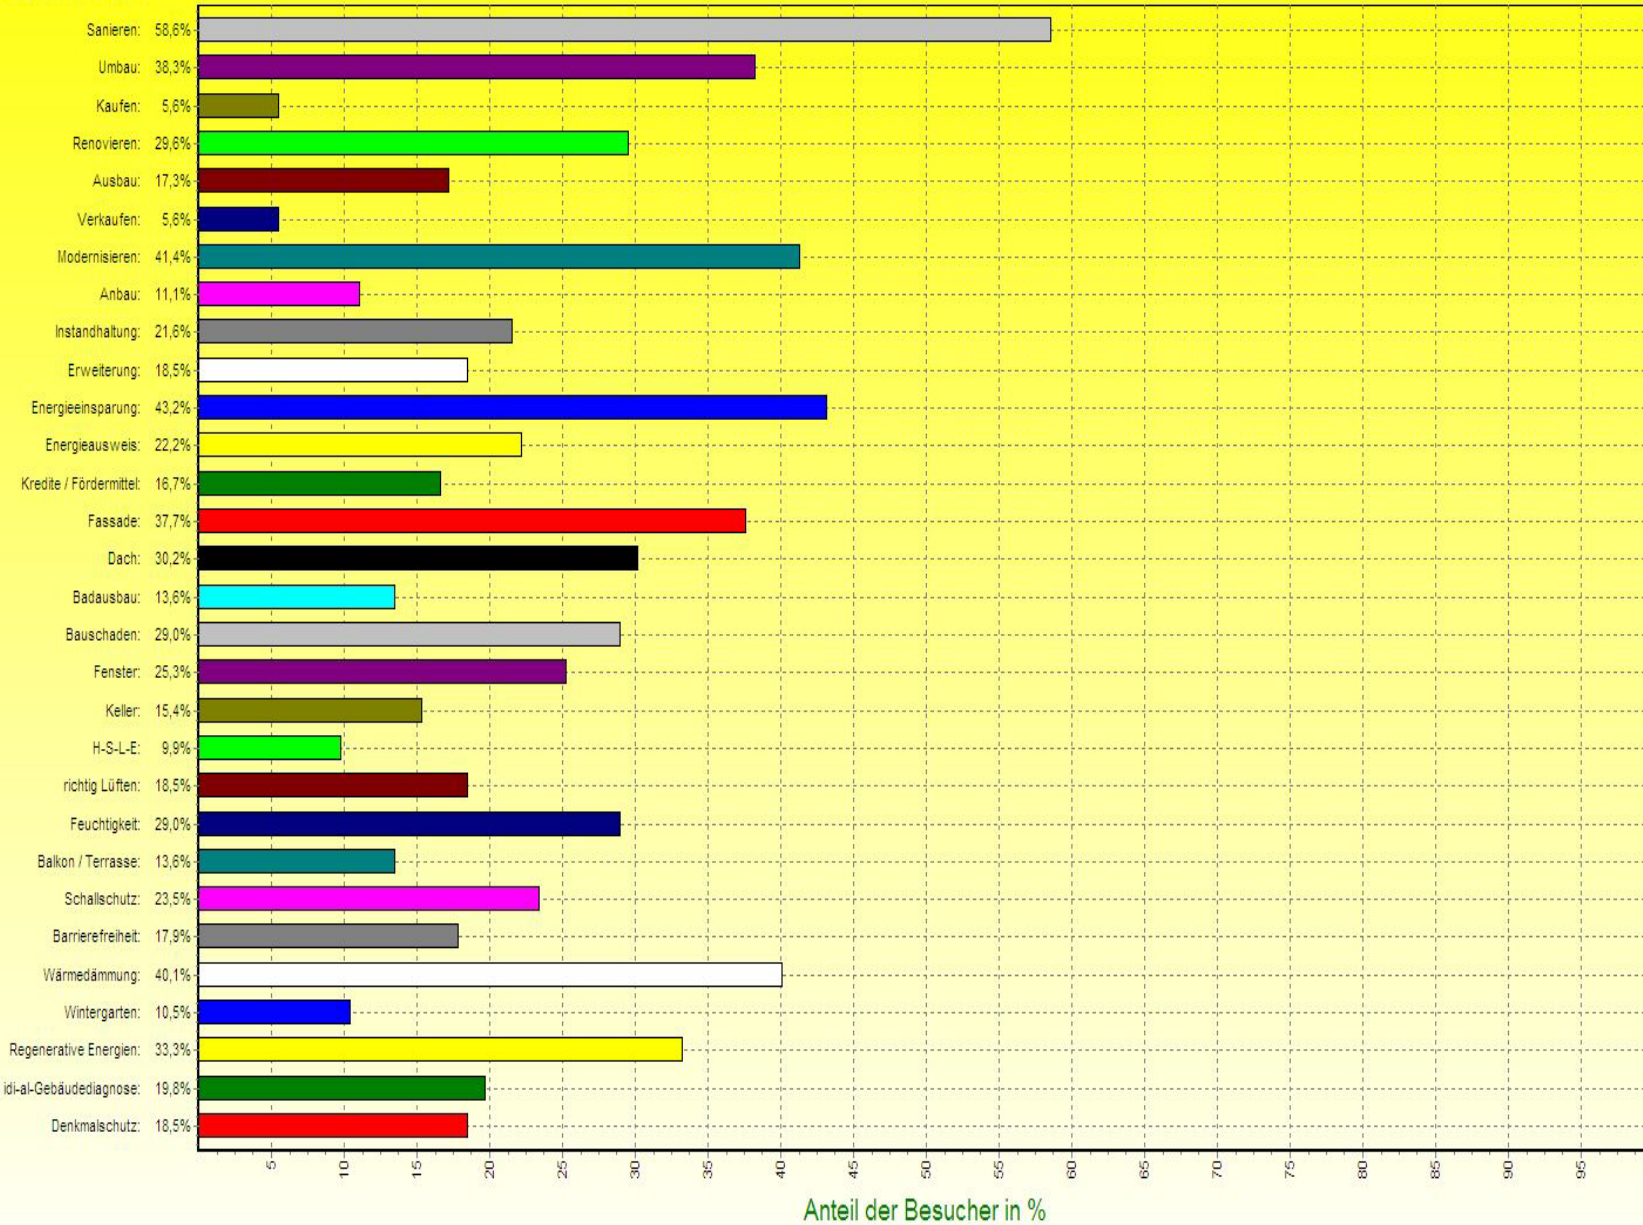

www.bauenimbestand.com

**BAKA Forum
Praxis Altbau – Zukunft Bau**

Essen DEUBAU 2010

Auswertung – Statistik

Zuhörer: ca. 5.000 in 5 Tagen

Status 12.02.2010

BAKA - Auswertung Besucheradressen nach >>Postleitzahlgebiete Deutschland<<
Stand per: 16.01.2010

Postleitzahlgebiete Deutschland

BAKA - Auswertung Besucheradressen nach >>Besuchergruppen<<
Stand per: 16.01.2010

Besuchergruppen

BAKA - Auswertung Besucheradressen nach >>Zielgruppen "Planer"<<
Stand per: 16.01.2010

BAKA - Auswertung Besucheradressen nach >>Alter<<
Stand per: 16.01.2010

BAKA - Auswertung Besucheradressen nach >>Themen, die mich interessieren<<
Stand per: 16.01.2010

Themen, die mich interessieren

**BAKA
Statistik
2010**

Auswertung

BAKA FORUM
Praxis Altbau
Zukunft Bau

Essen

12. – 16. Januar 2010 . 9.00 – 18.00 Uhr
DEUBAU 2010 . Messe Essen

Vorträge ■ Talkrunden ■ Informationen
PublikumsPreis Produktinnovation
Beratung rund um die Immobilie